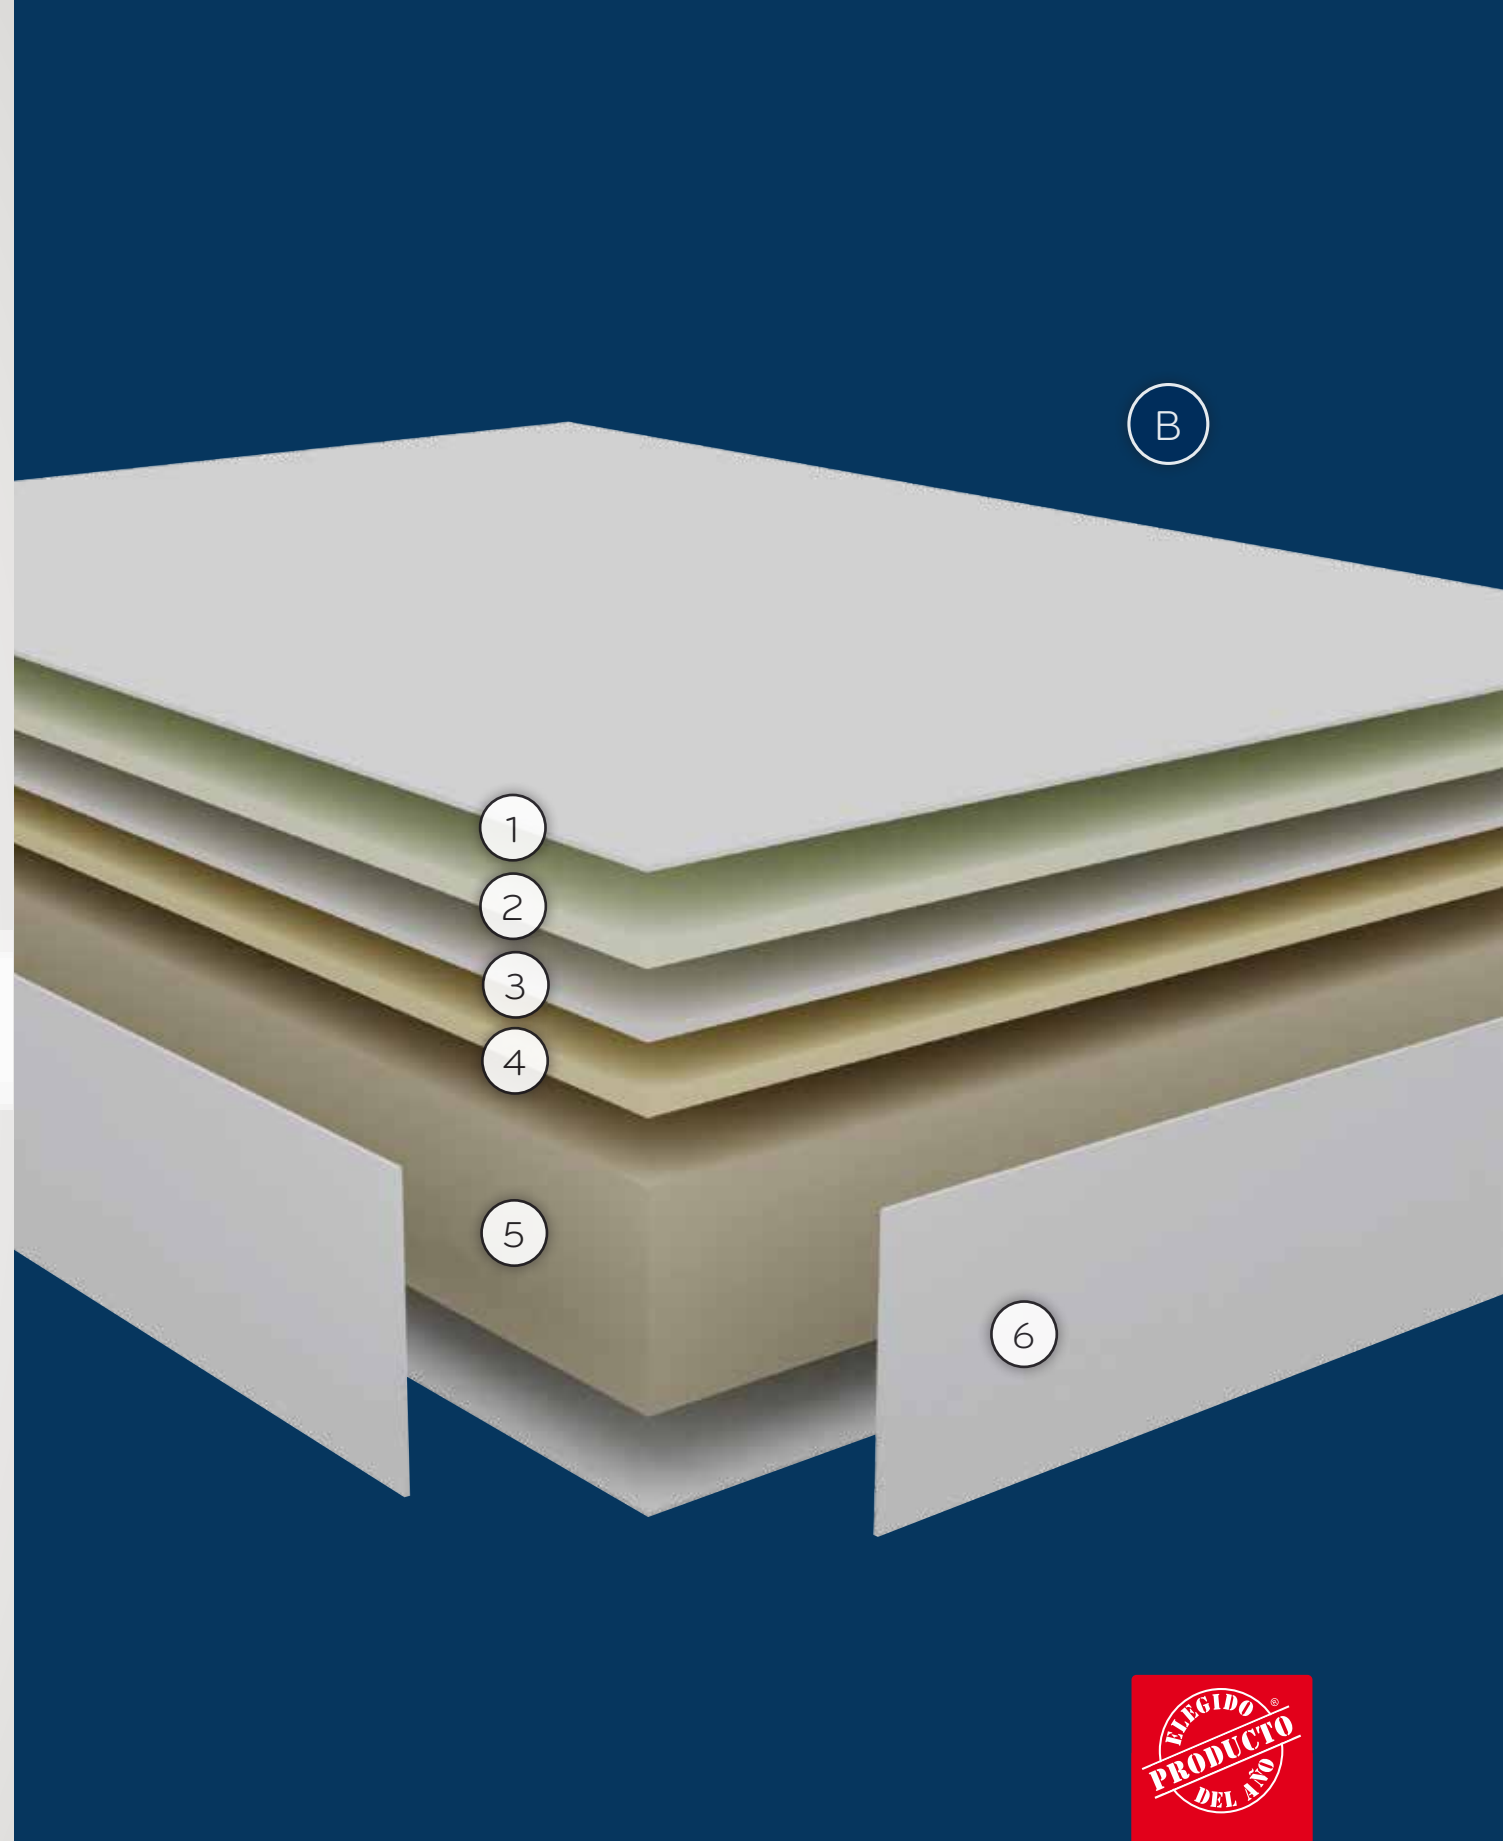

5- Núcleo de Bultex® Confort que potencia una acogida gradual y actúa de forma activa en las zonas en las que el cuerpo más lo necesita.

6- Su confección en semi-funda dota al colchón de una estética diferencial y permite actuar mejor a los componentes internos.

B- Barrera Total: protección higiénica integral. Barrera que actúa bloqueando el desarrollo de las tres principales fuentes de problemas higiénicos en una superficie de descanso: bacterias, ácaros y hongos.

TECNOLOGÍAS

El colchón inteligente que te ayuda a dormir mejor gracias a la combinación de Colchón Smart, App y Pulsera Inteligente (pulsera no incluida).

Bultex® es una avanzada materia de estructura celular, formada por millones de alvéolos irregulares y de diferentes tamaños, agrupados en forma de nido de abeja y que actúan como microsoportes. Su estructura interna ofrece una resistencia proporcional al peso de cada persona.

Material viscoelástico termosensible con efecto memoria. Facilita la dispersión de la presión corporal sobre la superficie del colchón, acoge y se adapta a la huella térmica de cada cuerpo. Reduce los cambios de postura durante el sueño, permitiendo un descanso más profundo sin interrupciones.

Protección higiénica integral. Barrera que bloquea el desarrollo de las tres principales fuentes de problemas higiénicos: bacterias, ácaros y hongos.

CASIOPEA - CP15453
GRAN FIRMEZA SIN RENUNCIAR AL CONFORT.