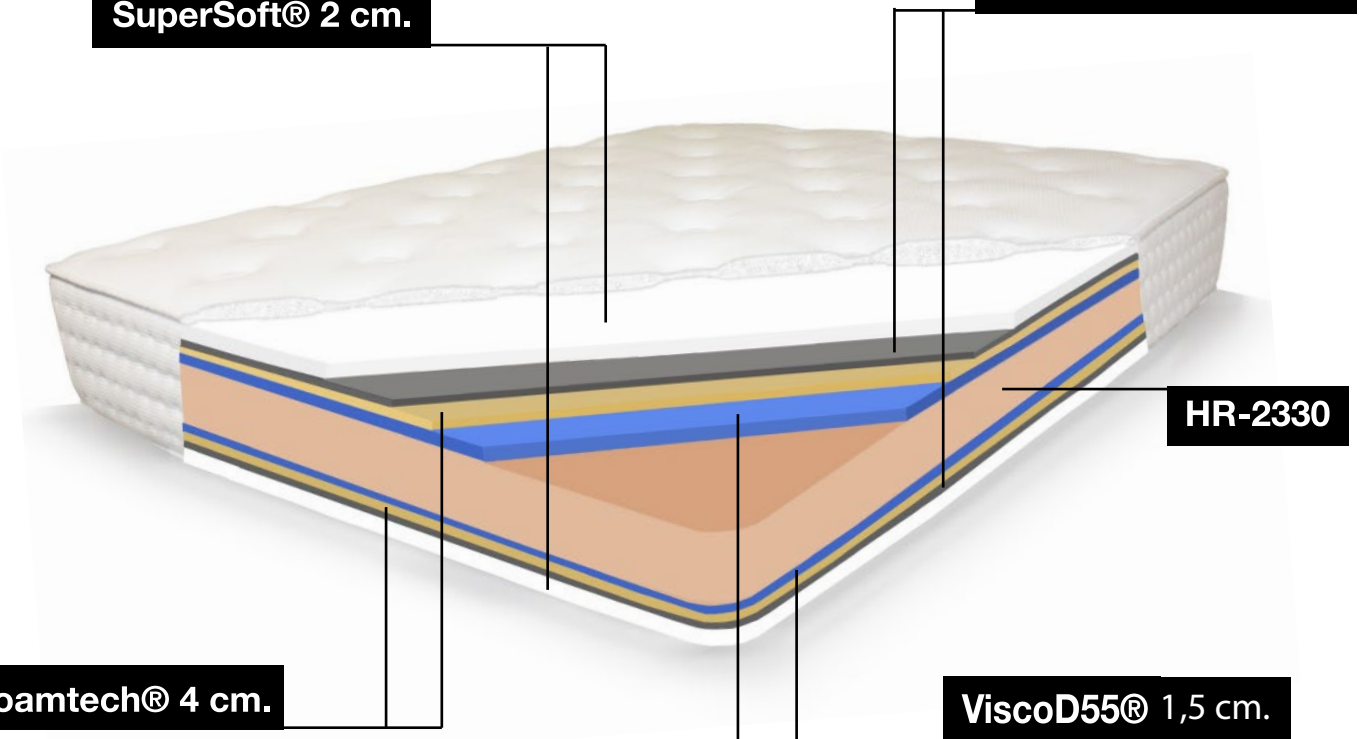

Acolchado

Acolchado superior compuesto por SuperSoft® + ViscoCarbono® + FoamTech®, con tejido exclusivo Moncel fondo square. Colchón a doble cara.

Platabanda

Platabanda acolchada con fibra de 250 gr. y acabada en tejido Moncel fondo square, en color blanco.

Núcleo

Núcleo HR-2330 + 1,5 cm ViscoD55® a doble cara

Detalles de calidad

- Burlate Espiga grueso superior e inferior acabado en crudo.
- Etiqueta tejida bordada identificativa especial "Sofass".
- Etiquetas "Garantía".

LQ1

Visco®
D55

Grosor 32 cm.

SuperSoft®

SuperSoft® 2 cm.

ViscoCarbono® 1 cm.

HR-2330

Foamtech® 4 cm.

ViscoD55® 1,5 cm.