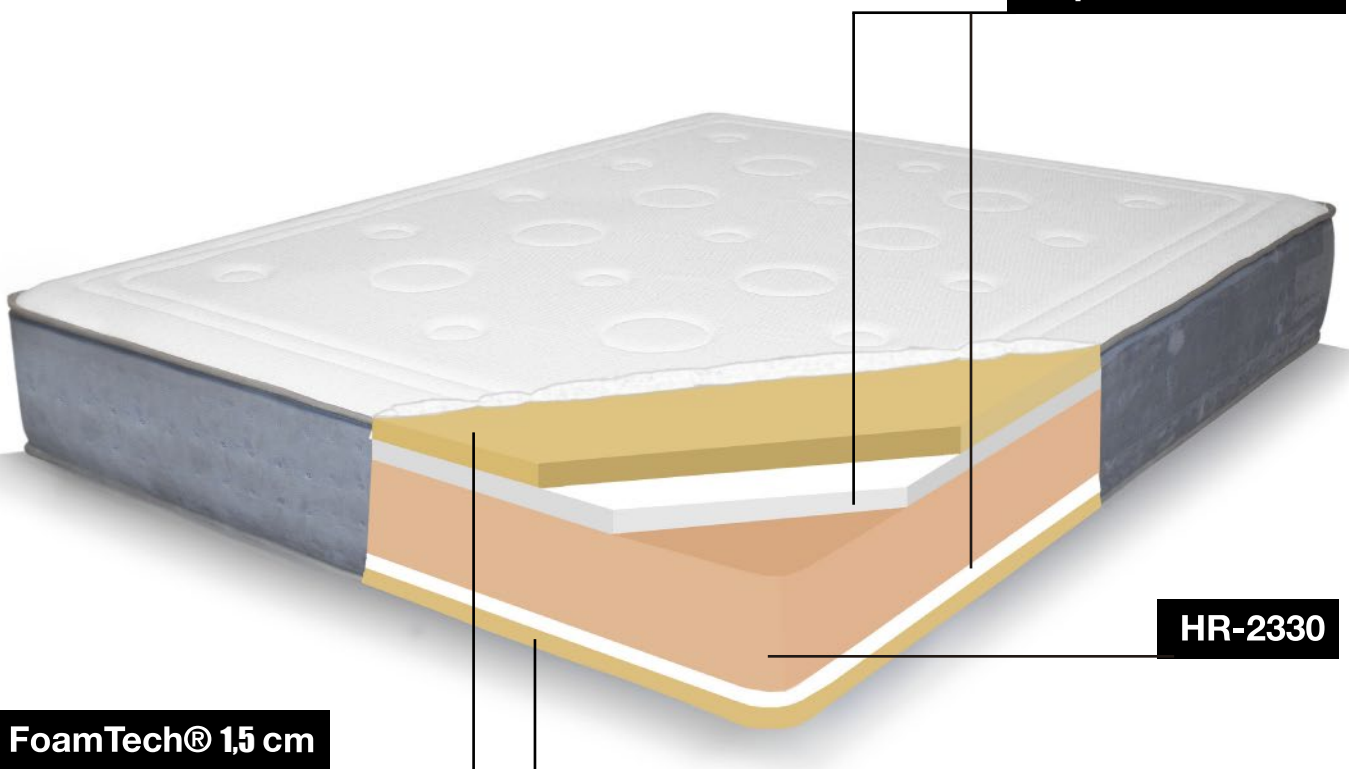

## Acolchado

Acolchado superior compuesto por SuperSoft® + FoamTech® con tejido exclusivo Moncel fondo square. Colchón a doble cara.

## Detalles de calidad

- Burlete Liso Plus grueso superior e inferior acabado en gris.
- Etiqueta tejida bordada identificativa especial "Sofass".
- Etiqueta "Garantía".

# LQ800

*SuperSoft®*

**Grosor 29 cm.**

**SuperSoft® 2 cm.**

**HR-2330**

**FoamTech® 1,5 cm**